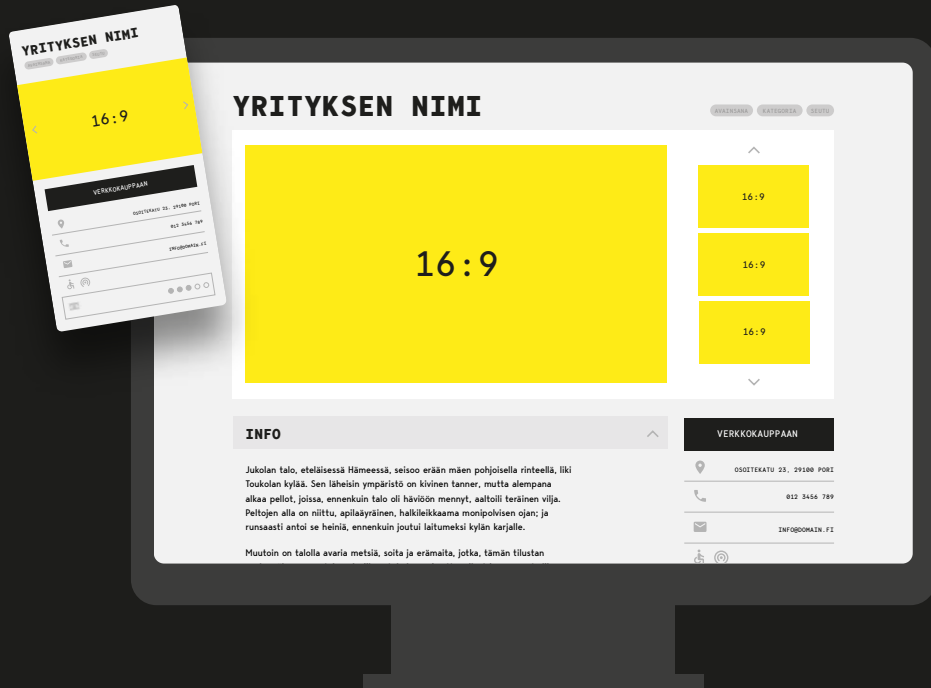

MALLIT

WEBBI

Palvelukortti on yrityksen oma sivu visitpori.fi -palvelussa. Yritys tuottaa tekstin ja kuvat, Visit Pori hoitaa stilisoinnin ja käännökset – myös matkailuoppaaseen niin halutessanne! Sivulle on mahdollista saada tekstin ja kuvien lisäksi erilaista lisätietoa, kuten linkki kotisivuille, some-kanaviinne ja pääsyn verkkokauppaan.