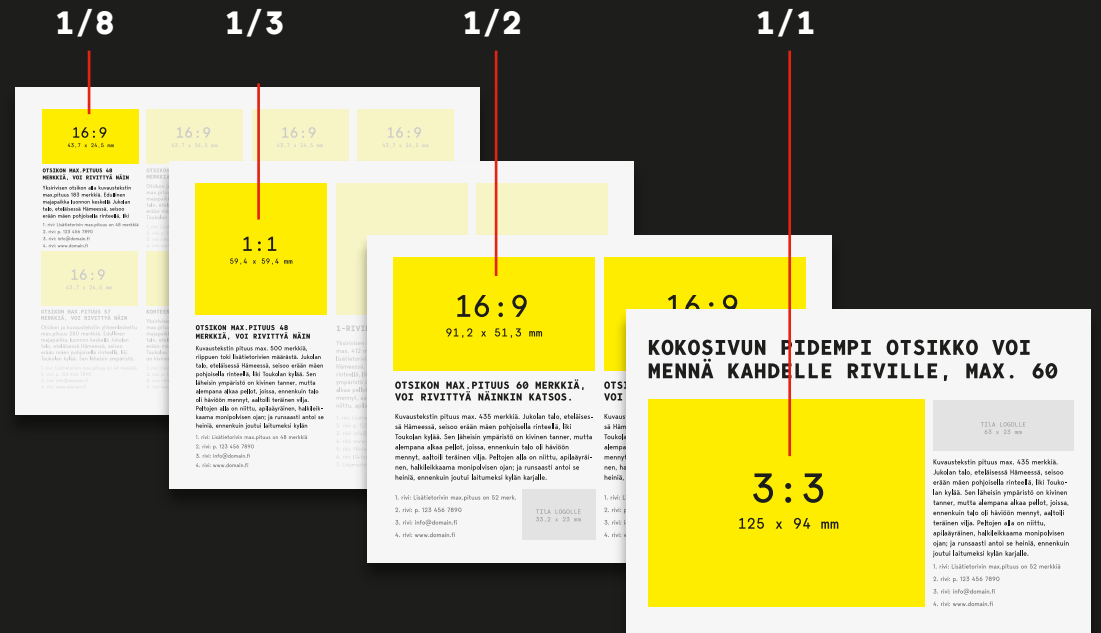

PRINTTI

Webbinäkyvyyden ostajille on mahdollisuus hankkia lisänäkyvyyttä myös Visit Porin matkailuoppaasta. Tarjolla on neljä erilaista moduulivaihtoehtoa. Ilmoittaminen on tehty helpoksi: oppaissa käytetään samaa sisältöä kuin webissä ja tietojen lisääminen onnistuu näppärästi yhdellä kertaa, samalla verkkolomakkeella! Koko- ja puolisivun moduuleissa on mahdollisuus käyttää omaa, valmista ilmoitusaineistoa – huomaathan, että tällöin ilmoituksesta tulee toimittaa kolme kieliversiota.